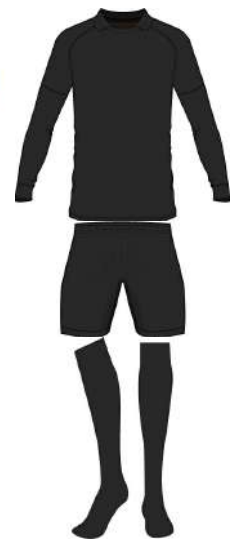

ACTA DE PROGRAMACIONES

CAMPEONATO DE PRIMERA CATEGORÍA
SERIE A - FASE 2 - FECHA 14
LIGAPRO BETCRIS 2022

CLUB TECNICO UNIVERSITARIO

vs.

CLUB DEPORTIVO MACARÁ

FECHA Y HORA PROGRAMADA: 17.10.2022
Nº Partido: 231

19:00

ESTADIO: INDOAMERICA BELLAVISTA
CIUDAD: AMBATO

DESIGNACIÓN DE ÁRBITROS

ÁRBITRO CENTRAL: ARAGON BAUTISTA AUGUSTO BERGELIO
1 ÁRBITRO ASISTENTE: VASQUEZ OÑATE EDISON FERNANDO
2 ÁRBITRO ASISTENTE: AVILA SARITAMA DANNY ALEXANDER
CUARTO ÁRBITRO: ZAMBRANO OLMEDO RODDY ALBERTO
ASESOR DE ÁRBITROS: COROZO VALENCIA JUAN OHUER

DESIGNACIÓN DE OFICIALES DEL PARTIDO

COMISARIO DE JUEGO: PICO LESCANO JUAN CARLOS DELEGADO DE SEGURIDAD 2:: MAYORGA MARTINEZ LUIS ALBERTO
DELEGADO DE SEGURIDAD: HIDALGO ÁLAVA DENNIS JOSÉ
OFICIAL DE PATROCINIO: RENDÓN ORTIZ TAMYA CORALÍA
DELEGADO DE DOPAJE: JARAMILLO BUCHELI FELIPE JOSE

COLORES CLUB LOCAL		SUGERENCIA DE COLORES		COLORES CLUB VISITANTE	
ARQUERO	JUGADORES	ÁRBITROS	JUGADORES	ARQUERO	
BUZO Negro PANTALONETA NEGRO MEDIAS NEGRO	CAMISETA ROJO PANTALONETA ROJO MEDIAS ROJO	CAMISETA VERDE FOSFORESCENTE	CAMISETA CELESTE PANTALONETA AZUL MEDIAS GRIS	BUZO NEGRO PANTALONETA NEGRO MEDIAS NEGRO